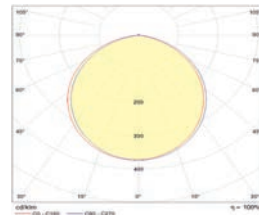

### Dimensions | Ölçüler

a: 267mm / b: 410mm / h: 72mm

### Dimensions | Ölçüler

a: 267mm / b: 410mm

### Photometric Data | Fotometrik Veri