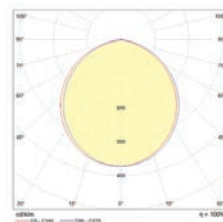

### Dimensions | Ölçüler

### Dimensions | Ölçüler

a: 267mm / b: 410mm / h: 72mm

### Photometric Data | Fotometrik Veri